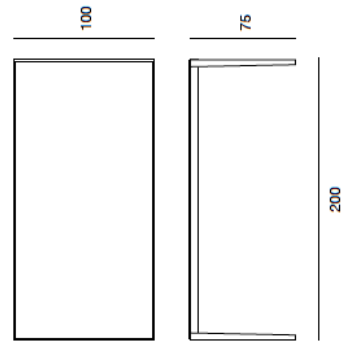

MOON'S gallery

Mini Catalog

Tavoli

INDOOR AND OUTDOOR USE

cod.5402.200

cod.5402.180

cod.5402.180

• Ø 140/160 •

¹ Non disponibile per le misure
240x99, 300x99, Ø 180 /Not
available for 240x99, 300x99, Ø
180 tops

63-80

63-80

130

82

Piano circolare /circular top

• Ø 120 •

• Ø 50 •

• Ø 140 •

• Ø 50 •

• Ø 160 •

• Ø 67 •

• Ø 180 •

• Ø 67 •

altezza /height

73,0 - piano ceramica /ceramic top

73,2 - piano cristallo /glass top

74,4 - piano MDF /MDF top

Art. TAG190
L/W 190 H 74 P/D 110
W 74,8" H 29,1" D 43,3"

Art. TAG220
L/W 220 H 74 P/D 110
W 86,6" H 29,1" D 43,3"

Tavolo. Struttura in legno massello: rovere verniciato o legno laccato opaco. Piano in marmo, in rovere o in legno laccato opaco.