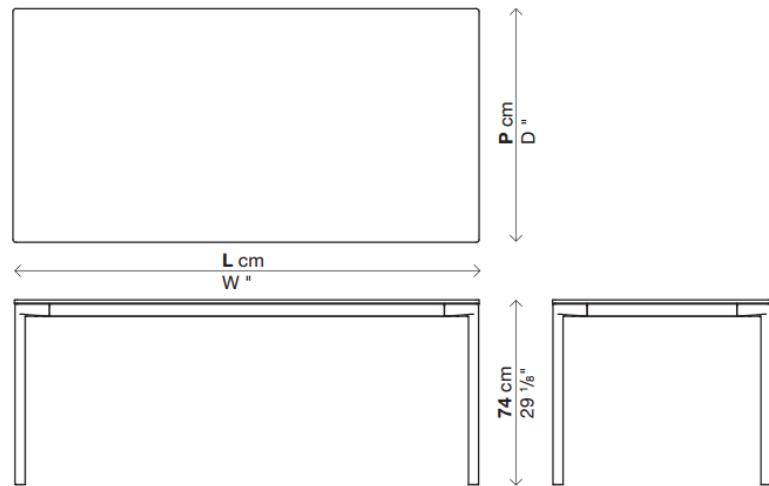

MOON'S gallery

Mini Catalog

Tavoli

INDOOR AND OUTDOOR USE

cod.5402.200

cod.5402.180

cod.5402.180

• Ø 140/160 •

¹ Non disponibile per le misure
240x99, 300x99, Ø 180 /Not
available for 240x99, 300x99, Ø
180 tops

63-80

63-80

130

82

Piano circolare /circular top

• Ø 120 •

• Ø 50 •

• Ø 140 •

• Ø 50 •

• Ø 160 •

• Ø 67 •

• Ø 180 •

• Ø 67 •

altezza /height

73,0 - piano ceramica /ceramic top

73,2 - piano cristallo /glass top

74,4 - piano MDF /MDF top

Art. TAG190
L/W 190 H 74 P/D 110
W 74,8" H 29,1" D 43,3"

Art. TAG220
L/W 220 H 74 P/D 110
W 86,6" H 29,1" D 43,3"

Tavolo. Struttura in legno massello: rovere verniciato o legno laccato opaco. Piano in marmo, in rovere o in legno laccato opaco.