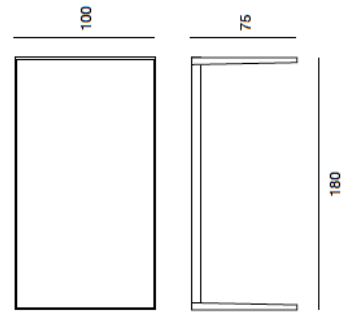

MOON'S gallery

Mini Catalog

Tavoli

INDOOR AND OUTDOOR USE

cod.5402.200

cod.5402.180

cod.5402.180

• Ø 140/160 •

¹ Non disponibile per le misure
240x99, 300x99, Ø 180 /Not
available for 240x99, 300x99, Ø
180 tops

63-80

63-80

130

82

Piano circolare /circular top

• Ø 120 •

• Ø 50 •

• Ø 140 •

• Ø 50 •

• Ø 160 •

• Ø 67 •

• Ø 180 •

• Ø 67 •

altezza /height

73,0 - piano ceramica /ceramic top

73,2 - piano cristallo /glass top

74,4 - piano MDF /MDF top

Art. TAG190
L/W 190 H 74 P/D 110
W 74,8" H 29,1" D 43,3"

Art. TAG220
L/W 220 H 74 P/D 110
W 86,6" H 29,1" D 43,3"

Tavolo. Struttura in legno massello: rovere verniciato o legno laccato opaco. Piano in marmo, in rovere o in legno laccato opaco.