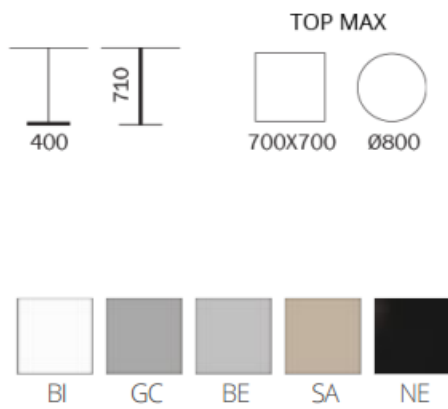

Piano laccato /Lacquered top

-  **B59**
nero opaco
/matt black
-  **B62**
bianco opaco
/matt white
-  **B39**
rosso 1580
/red 1580
-  **A12**
effetto ferro grezzo
/raw iron effect

Piano cristallo /Glass top

-  **B62**
bianco opaco
/matt white

Piano essenza legno /Wood top

-  **C88**
rovere naturale
/natural oak
-  **C76**
rovere grafite
/oak "graphite"
-  **C68**
rovere moro
/oak moro
-  **C94**
rovere wengé
/oak painted wengé
-  **C14**
rovere tinto nero
/oak paint black
-  **C58**
rovere tinto bianco
/oak paint white
-  **C95**
noce canaletto
/walnut canaletto

• Ø 140 •

• Ø 50 •

• Ø 160 •

• Ø 67 •

• Ø 180 •

• Ø 67 •

altezza /height

73,0 - piano ceramica /ceramic top

73,2 - piano cristallo /glass top

74,4 - piano MDF /MDF top

Art. TAG190
L/W 190 H 74 P/D 110
W 74,8" H 29,1" D 43,3"

Art. TAG220
L/W 220 H 74 P/D 110
W 86,6" H 29,1" D 43,3"

Tavolo. Struttura in legno massello: rovere verniciato o legno laccato opaco. Piano in marmo, in rovere o in legno laccato opaco.