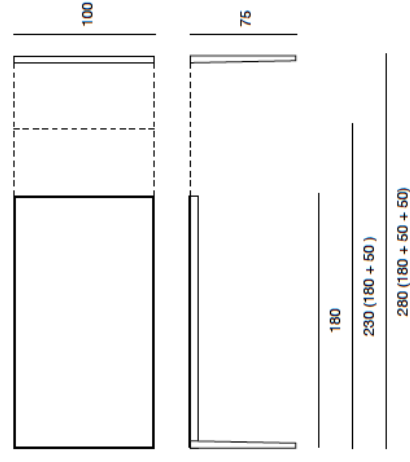

MOON'S gallery

Mini Catalog

Tavoli

INDOOR AND OUTDOOR USE

cod.5402.200

cod.5402.180

cod.5402.180

• Ø 140/160 •

¹ Non disponibile per le misure
240x99, 300x99, Ø 180 /Not
available for 240x99, 300x99, Ø
180 tops

63-80

63-80

130

82

Piano circolare /circular top

• Ø 120 •

• Ø 50 •

• Ø 140 •

• Ø 50 •

• Ø 160 •

• Ø 67 •

• Ø 180 •

• Ø 67 •

altezza /height

73,0 - piano ceramica /ceramic top

73,2 - piano cristallo /glass top

74,4 - piano MDF /MDF top

Art. TAG190
L/W 190 H 74 P/D 110
W 74,8" H 29,1" D 43,3"

Art. TAG220
L/W 220 H 74 P/D 110
W 86,6" H 29,1" D 43,3"

Tavolo. Struttura in legno massello: rovere verniciato o legno laccato opaco. Piano in marmo, in rovere o in legno laccato opaco.