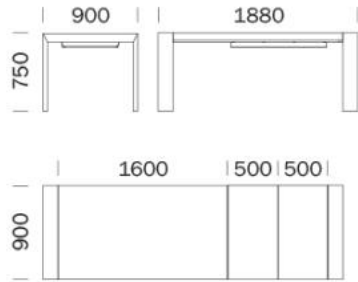

¹ Non disponibile per le misure
240x99, 300x99, Ø 180 /Not
available for 240x99, 300x99, Ø
180 tops

63-80

63-80

130

82

Piano circolare /circular top

• Ø 120 •

• Ø 50 •

• Ø 140 •

• Ø 50 •

• Ø 160 •

• Ø 67 •

• Ø 180 •

• Ø 67 •

altezza /height

73,0 - piano ceramica /ceramic top

73,2 - piano cristallo /glass top

74,4 - piano MDF /MDF top

Art. TAG190
L/W 190 H 74 P/D 110
W 74,8" H 29,1" D 43,3"

Art. TAG220
L/W 220 H 74 P/D 110
W 86,6" H 29,1" D 43,3"

Tavolo. Struttura in legno massello: rovere verniciato o legno laccato opaco. Piano in marmo, in rovere o in legno laccato opaco.